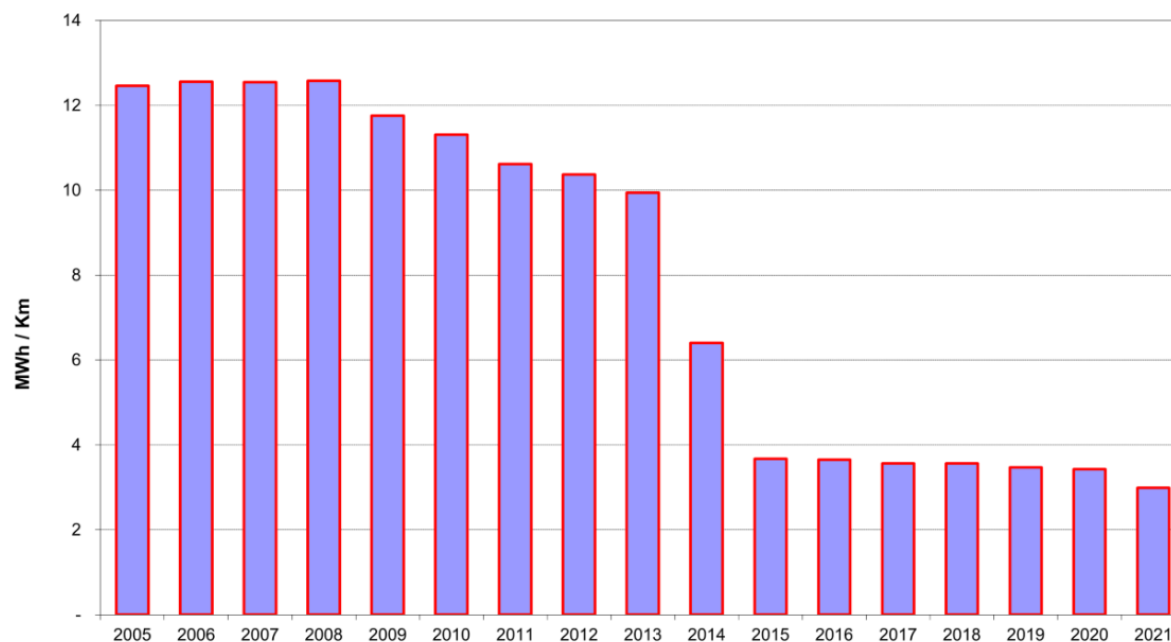

Efficienza nell'illuminazione pubblica: Lumino dà l'esempio

I risparmi energetici più consistenti e sostenibili sono quelli che si ottengono con misure riguardanti sia le infrastrutture che la loro gestione. Lo dimostra il Comune di Lumino a livello di illuminazione pubblica. Il passaggio praticamente completo a lampioni a LED dotati tra l'altro della cosiddetta "mezzanotte virtuale" ha migliorato in modo drastico l'efficienza energetica dell'illuminazione pubblica. Lumino è stato in questo senso un apripista, perché ha eseguito la conversione in blocco. Dal mese di aprile del 2021 si è inoltre deciso di spegnere completamente la maggior parte dei punti luce durante le ore centrali della notte. I risultati sono spettacolari. Dal 2005 ad oggi, il consumo di energia per l'IP, riferito ai chilometri di strade illuminate, è diminuito del 76%!

Illuminazione pubblica - evoluzione del consumo in MWh dal 2005 al 2021

Grafico 1: Evoluzione del consumo energetico IP Lumino, kWh all'anno

Grafico 2: Evoluzione del consumo specifico IP Lumino, in kWh per anno e per km di strada illuminata