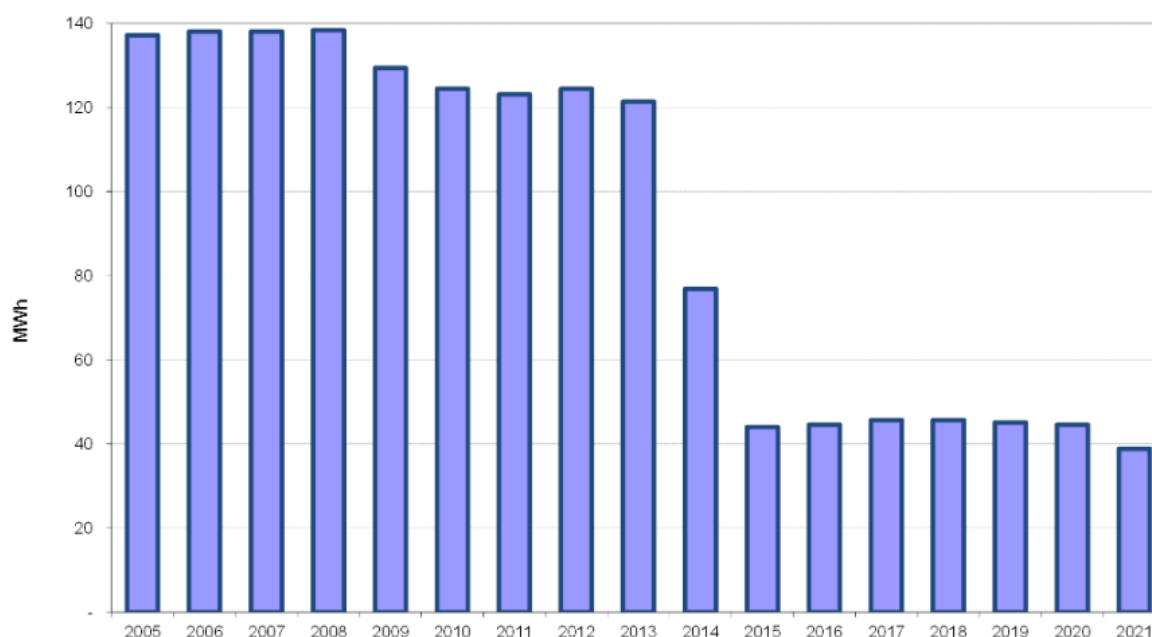

Efficienza nell'illuminazione pubblica: Lumino dà l'esempio

I risparmi energetici più consistenti e sostenibili sono quelli che si ottengono con misure riguardanti sia le infrastrutture che la loro gestione. Lo dimostra il Comune di Lumino a livello di illuminazione pubblica. Il passaggio praticamente completo a lampioni a LED dotati tra l'altro della cosiddetta "mezzanotte virtuale" ha migliorato in modo drastico l'efficienza energetica dell'illuminazione pubblica. Lumino è stato in questo senso un apripista, perché ha eseguito la conversione in blocco. Dal mese di aprile del 2021 si è inoltre deciso di spegnere completamente la maggior parte dei punti luce durante le ore centrali della notte. I risultati sono spettacolari. Dal 2005 ad oggi, il consumo di energia per l'IP, riferito ai chilometri di strade illuminate, è diminuito del 76%!

Illuminazione pubblica - evoluzione del consumo in MWh dal 2005 al 2021

Grafico 1: Evoluzione del consumo energetico IP Lumino, kWh all'anno

Grafico 2: Evoluzione del consumo specifico IP Lumino, in kWh per anno e per km di strada illuminata